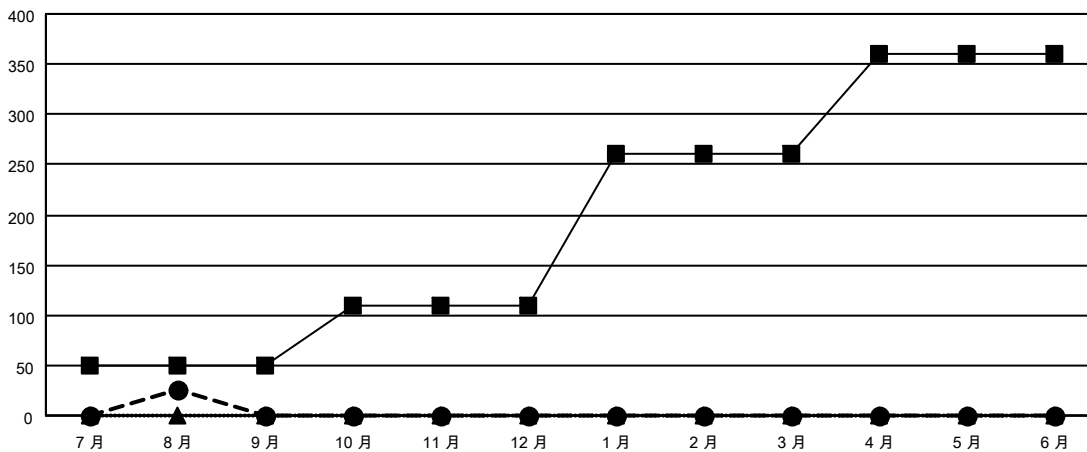

GAT MONTHLY MEMBERSHIP PROGRESS REPORT

Results as of: 8/31/2021

Multiple District 300D

LOCATION: REP OF CHINA

分會			
成果 2021-2022			
季	新分會目標	新會	會員流失的分會
7月/8月/9月	0	0	0
10月/11月/12月	0	0	0
1月/2月/3月	2	0	0
4月/5月/6月	0	0	0

位會員@每位須繳			
成果 2021-2022			
季	會員淨增長目標	實際會員增長數	實際退會會員 (包括轉會)
7月/8月/9月	50	130	95
10月/11月/12月	60	0	0
1月/2月/3月	150	0	0
4月/5月/6月	100	0	0

目標與實際新會累積

目標和實際會員累積

已取消的分會: 0	
放棄的會員	
過世	0
分會已取消	0
其他	95
總計	95

18 CLUBS OF 96 增添1位或以上的會員